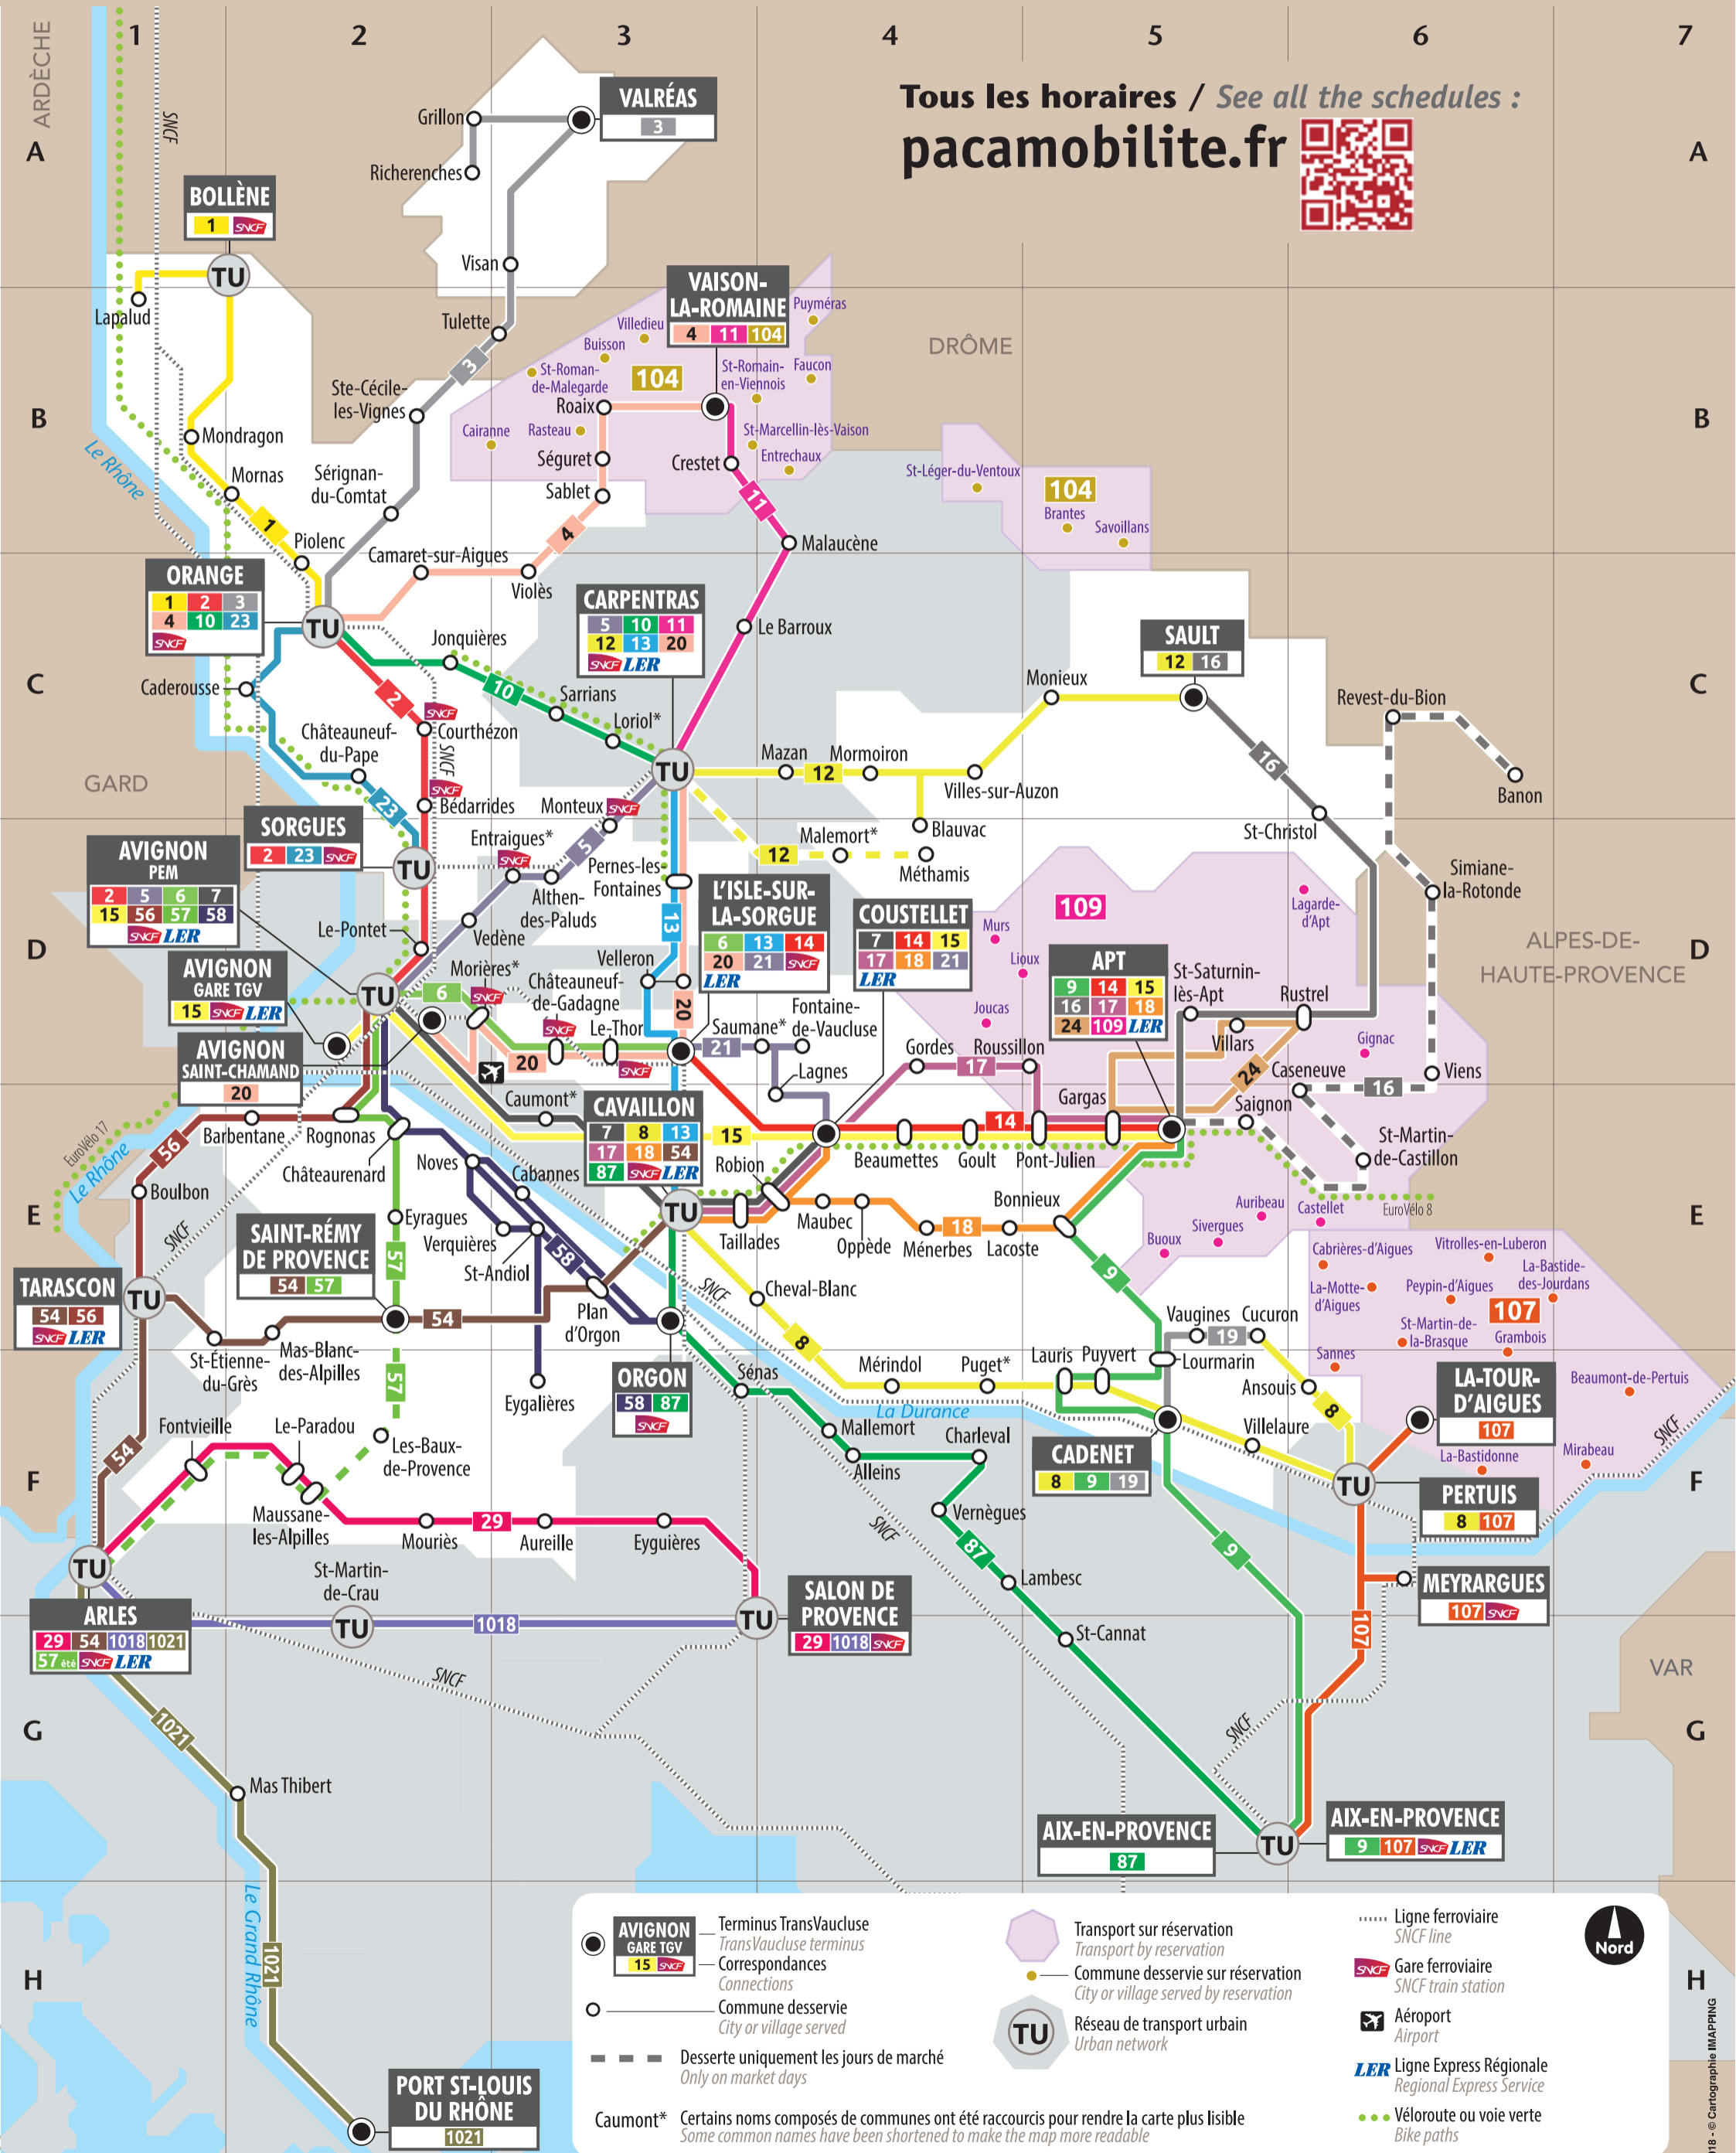

Tous les horaires / See all the schedules :
pacamobilite.fr

<ul style="list-style-type: none"> AVIGNON GARE TGV (15 SNCF) Terminus TransVaucluse TransVaucluse terminus Correspondances Connections Commune desservie City or village served Desserte uniquement les jours de marché Only on market days Caumont* Certains noms composés de communes ont été raccourcis pour rendre la carte plus lisible Some common names have been shortened to make the map more readable 	<ul style="list-style-type: none"> Transport sur réservation Transport by reservation Commune desservie sur réservation City or village served by reservation TU Réseau de transport urbain Urban network 	<ul style="list-style-type: none"> Ligne ferroviaire SNCF line SNCF Gare ferroviaire SNCF train station ✈️ Aéroport Airport LER Ligne Express Régionale Regional Express Service ... Véloroute ou voie verte Bike paths
--	---	--