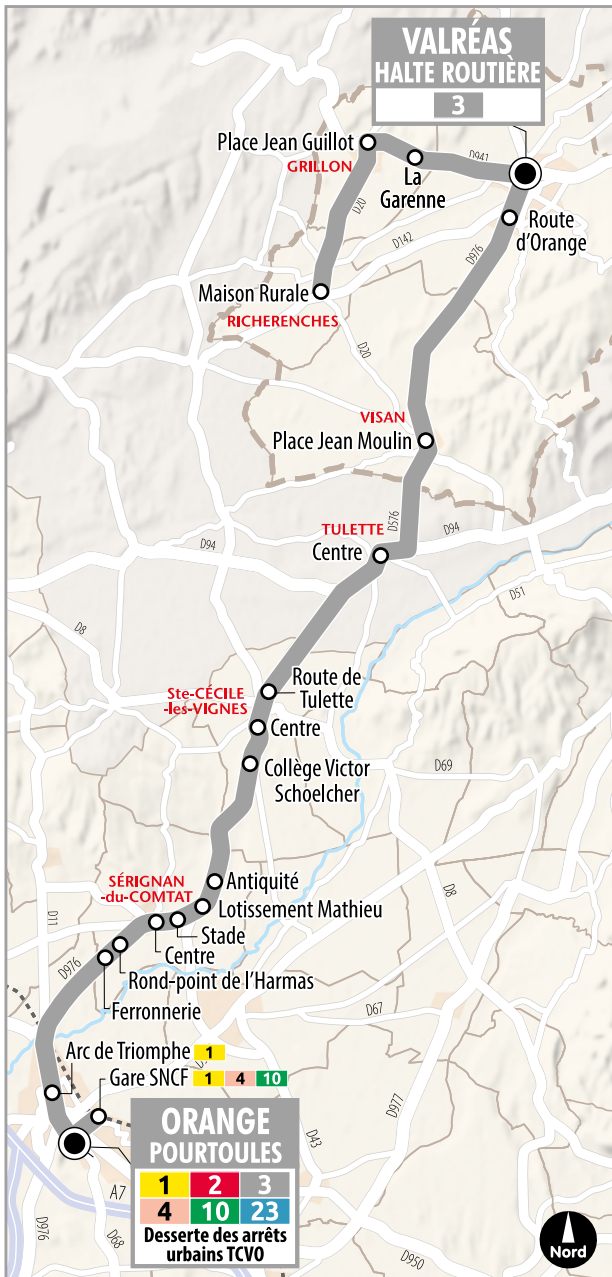

VALRÉAS > ORANGE

	Du lundi au samedi			Du lundi au dimanche	Du lundi au samedi		Du lundi au dimanche	Du lundi au samedi
Circule les jours fériés sauf 25/12 - 01/01 - 01/05	Non	Non	Non	Oui	Non	Non	Oui	Non
RICHERENCHES Maison Rurale ■	05:55			09:15			15:55	
Centre	05:56			09:16			15:56	
GRILLON Place Jean Guillot ■	06:10			09:27			16:10	
VALREAS Halte Routière	06:25	06:50	07:55	09:40	12:55	14:25	16:25	17:25
VISAN Place Jean Moulin	06:35	07:00	08:08	09:53	13:05	14:37	16:35	17:37
TULETTE Centre	06:40	07:05	08:14	10:00	13:10	14:40	16:40	17:40
SAINTE-CECILE-LES-VIGNES Centre ■	06:50	07:15	08:22	10:10	13:20	14:50	16:50	17:50
Collège Victor Schoelcher	06:52	07:17	08:25	10:13	13:22	14:52	16:52	17:52
SÉRIGNAN-DU-COMTAT Stade ■	07:02	07:26	08:32	10:20	13:31	15:01	17:01	18:01
Centre	07:03	07:27	08:33	10:21	13:32	15:02	17:02	18:02
Rond Point de l'Harmas	07:04	07:28	08:34	10:22	13:33	15:03	17:03	18:03
ORANGE Arc de Triomphe ■	07:12	07:43	08:42	10:32	13:42	15:12	17:12	18:12
Pourtooles	07:20 (A)	07:50	08:50 (B)	10:40	13:50	15:20	17:20 (C)	18:20 (D)
Gare SNCF	07:30			10:50			17:30	

■ Arrêt accessible aux personnes à mobilité réduite

Attention, seule la descente est autorisée à Orange.

Correspondances

- A - Correspondance à 07:30 vers Avignon (Ligne 2)
- B - Correspondance à 09:00 vers Avignon (Ligne 2) et Bollène (Ligne 1)
- C - Correspondance à 17:25 vers Carpentras (Ligne 10) et à 17:35 vers Avignon (Ligne 2)
- D - Correspondance à 18:25 vers Carpentras (Ligne 10) et à 18:30 vers Avignon (Ligne 2)

Bon à savoir

- Pensez à l'abonnement annuel : payez 9 mois et voyagez 12, soit 3 mois offerts.
- Votre employeur vous remboursera sur demande 50% de votre abonnement (Décret n°2008-1501 du 30/12/08).

Conditions de circulation

- Tous les cars qui desservent cette ligne sont accessibles aux personnes en situation de handicap. Il est recommandé d'appeler le transporteur au préalable afin de connaître les modalités de prise en charge.
- Les horaires sont calculés pour des conditions normales de circulation. Ils sont donnés à titre indicatif. Merci de vous présenter à l'arrêt, 5 minutes avant l'heure indiquée.
- D'autres arrêts existent, notamment sur les réseaux urbains. Certains trajets urbains de cette ligne ne sont pas possibles. Merci de vous renseigner auprès du conducteur.
- Transport de vélo possible dans la soute. Chargement par son propriétaire. Se renseigner auprès du transporteur.
- Pour votre sécurité, prévenir le conducteur que vous avez des bagages dans la soute à la montée et à la descente.
- Voyages en groupe : il est recommandé d'appeler le transporteur au préalable afin de s'assurer de la place disponible.
- Les arrêts sont facultatifs. Merci de faire signe au conducteur.

Renseignements et vente

Votre ticket sur smartphone
APPLI ZOU ! M-TICKET

Boutique en ligne et horaires en temps réel
ZOU.MONBUS.MOBI

Allo ZOU BUS
N° Indigo 0809 400 013*

* prix d'un appel local à compter du 27 novembre 2019